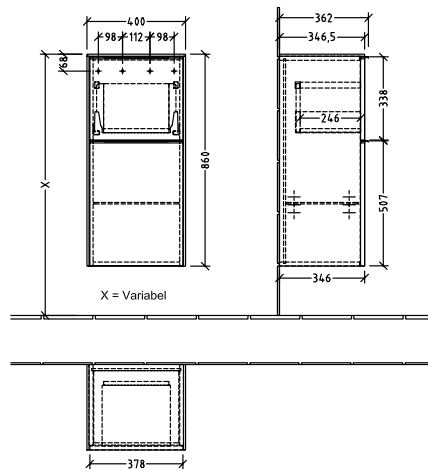

TEKNISKE TEGNINGER

C59401VE

Subway 3.0 C5940Z	 Villeroy & Boch 1748
V01 / 10.11.2020