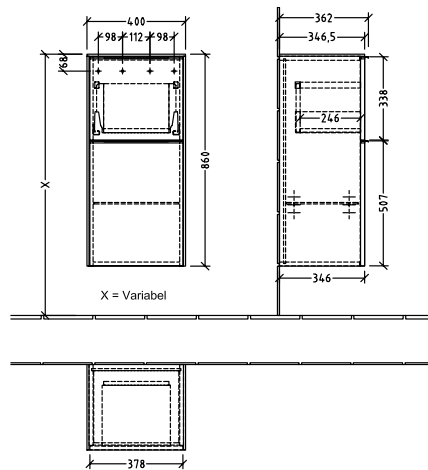

BADEROMSMØBLER SUBWAY 3.0

PRODUKTINFORMASJON

1 . POSITION

Artikkelnummer	C59401VL
Artikkeltittel	Villeroy & Boch Subway 3.0 Sideskap, 1 uttrekkbart rom, 1 dør, 400 x 860 x 362 mm, Volcano Black / Volcano Black
Produktbetegnelse	Sideskap
Kolleksjon	Subway 3.0
PROJECTS	DESIGN
Montering/monteringstype	veggmontert
Åpningstype	1 uttrekkbart rom, 1 dør
Dørhengsel	hengsler på venstre side
Utstyr	1 x dør , 1 x uttrekksdel 1 x glasshyll
Leveringsomfang	1 x sideskap , 1 x festesett
Bestillingsinformasjon	Det er ikke alltid mulig å kansellere eller endre bestillinger!
Dybde i mm	362
Bredde i mm	400
Høyde i mm	860
Dybde med håndtak mm	362
Dybde uten håndtak mm	346
Vekt i kg	31,28
ekspressleveranse	Nei
Funksjon	med myk lukning
Frontens materiale	Sponplate
Frontens overflate	Maling
Innfatningens materiale	Sponplate
Innfatningens overflate	Maling
Dekkpanelets materiale	Sponplate
Annet materiale	Håndtak: Aluminium
Andre overflater	Håndtak: Maling, matt
Håndtakstype	Håndtak
EAN-nummer	4062373844212

FARGER

FARBEBETEGNELSE

Volcano Black

FARBEBETEGNELSE PÅ DEKKPANEL

Volcano Black

TEKNISKE TEGNINGER

C59401VL

Subway 3.0 C5940Z	 Villeroy & Boch 1748
V01 / 10.11.2020	