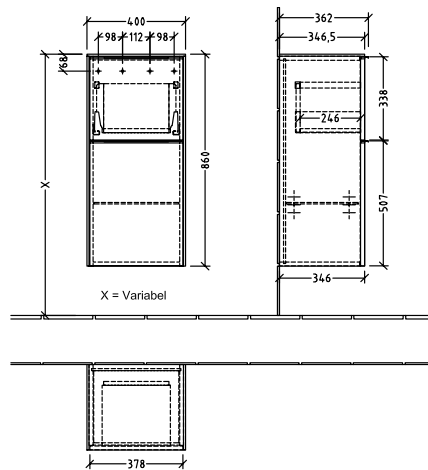

TEKNISKE TEGNINGER

C59401VM

Subway 3.0 C5940Z	 Villeroy & Boch 1748
V01 / 10.11.2020