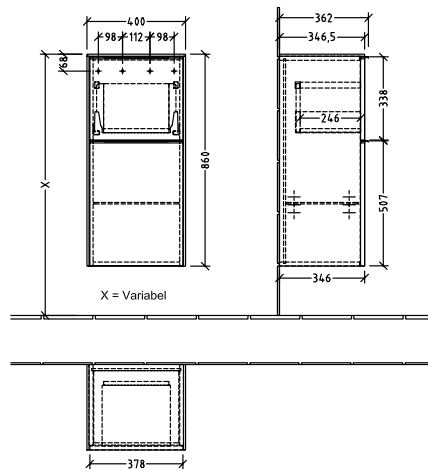

TEKNISKE TEGNINGER

C59401VN

Subway 3.0 C5940Z	 Villeroy & Boch 1748
V01 / 10.11.2020