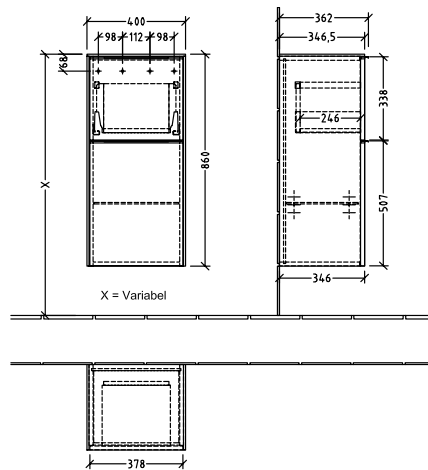

TEKNISKE TEGNINGER

C59401VQ

Subway 3.0 C5940Z	 Villeroy & Boch 1748
V01 / 10.11.2020