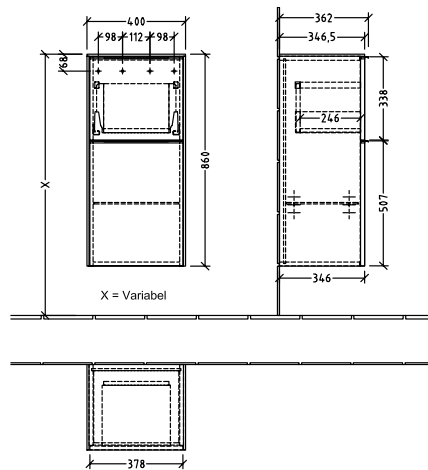

TEKNISKE TEGNINGER

C59401VH

Subway 3.0 C5940Z	 Villeroy & Boch 1748
V01 / 10.11.2020