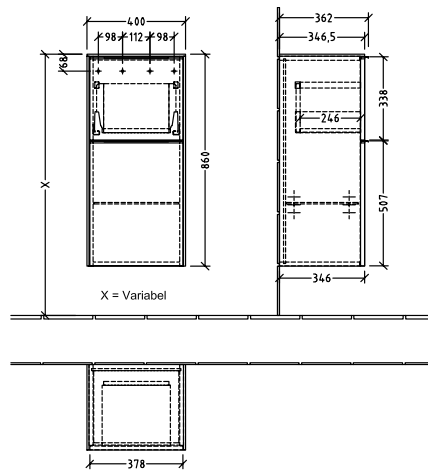

TEKNISKE TEGNINGER

C59401VJ

Subway 3.0 C5940Z	 Villeroy & Boch 1748
V01 / 10.11.2020