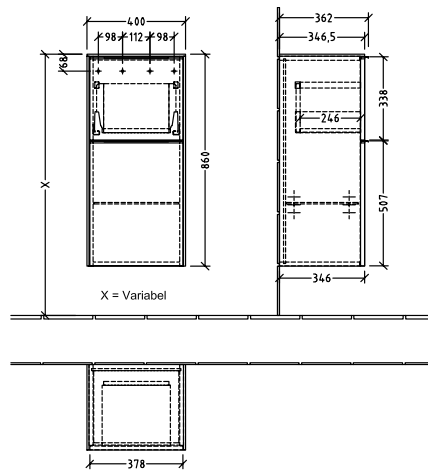

TEKNISKE TEGNINGER

C59401RK

Subway 3.0 C5940Z	 Villeroy & Boch 1748
V01 / 10.11.2020