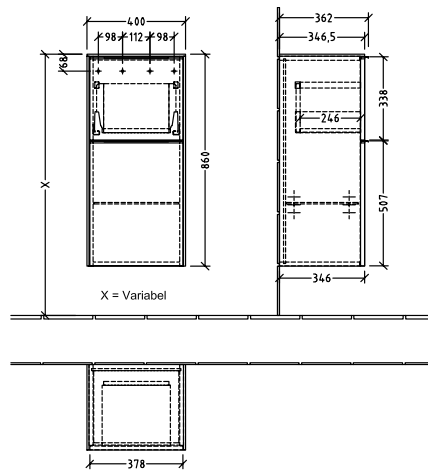

TEKNISKE TEGNINGER

C59400VF

Subway 3.0 C5940Z	 Villeroy & Boch 1748
V01 / 10.11.2020