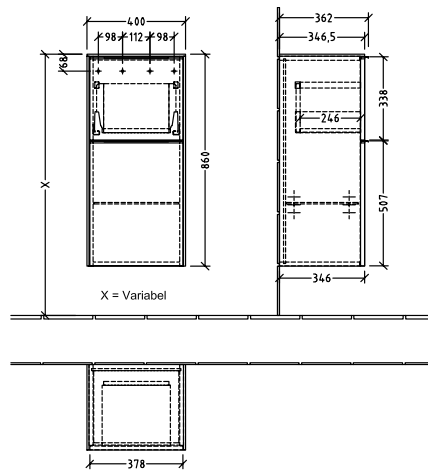

TEKNISKE TEGNINGER

C59402VQ

Subway 3.0 C5940Z	 Villeroy & Boch 1748
V01 / 10.11.2020