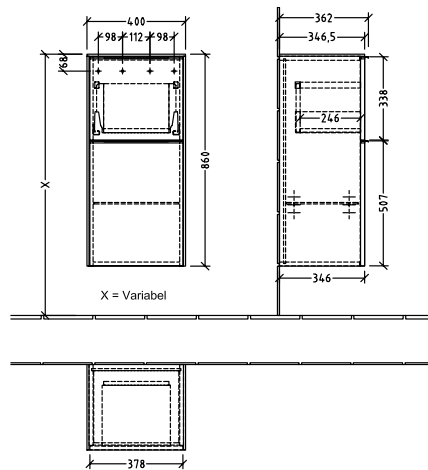

TEKNISKE TEGNINGER

C59402VR

Subway 3.0 C5940Z	 Villeroy & Boch 1748
V01 / 10.11.2020