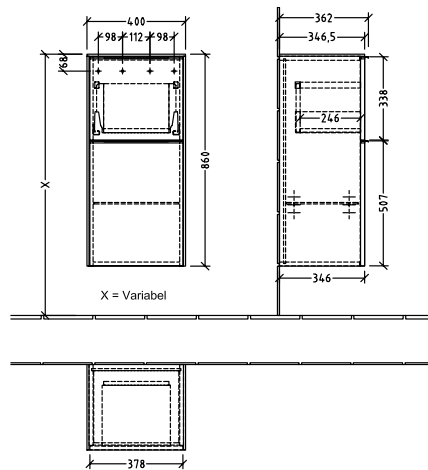

TEKNISKE TEGNINGER

C59400VJ

Subway 3.0 C5940Z	 Villeroy & Boch 1748
V01 / 10.11.2020