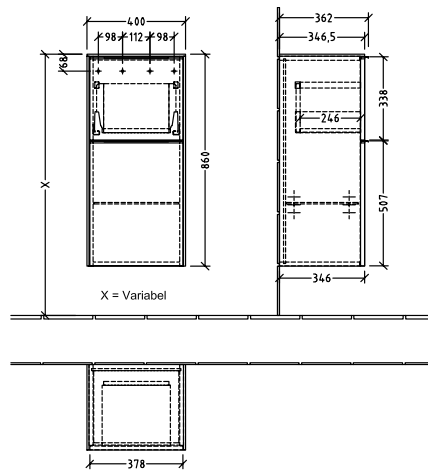

TEKNISKE TEGNINGER

C59400VN

Subway 3.0 C5940Z	 Villeroy & Boch 1748
V01 / 10.11.2020