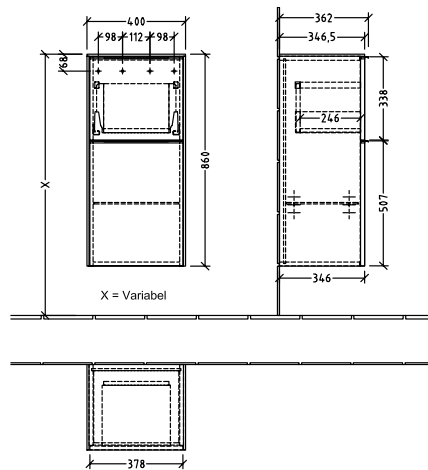

TEKNISKE TEGNINGER

C59400VQ

Subway 3.0 C5940Z	 Villeroy & Boch 1748
V01 / 10.11.2020