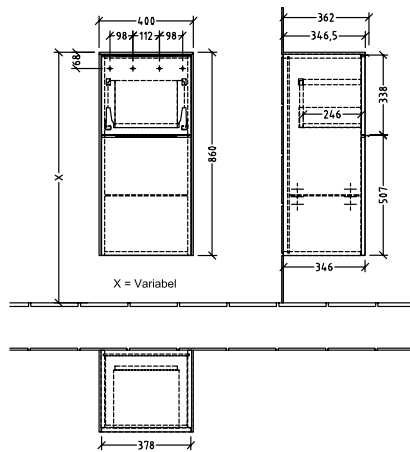

TEKNISKE TEGNINGER

C59501VE

Subway 3.0 C5950Z	 Villeroy & Boch 1748
V01 / 10.11.2020