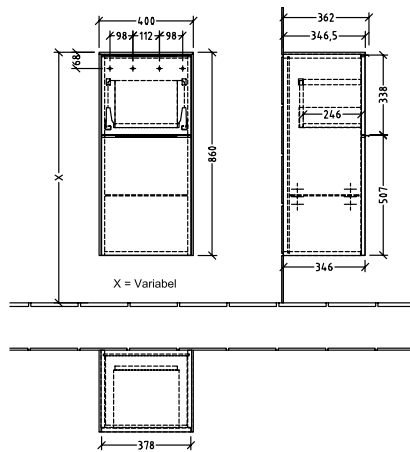

TEKNISKE TEGNINGER

C59501VF

Subway 3.0 C5950Z	 Villeroy & Boch 1748
V01 / 10.11.2020