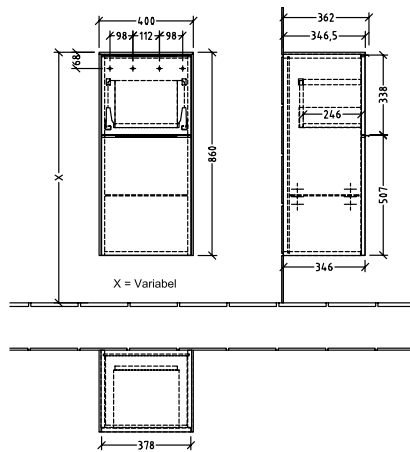

TEKNISKE TEGNINGER

C59501VM

Subway 3.0 C5950Z	 Villeroy & Boch 1748
V01 / 10.11.2020