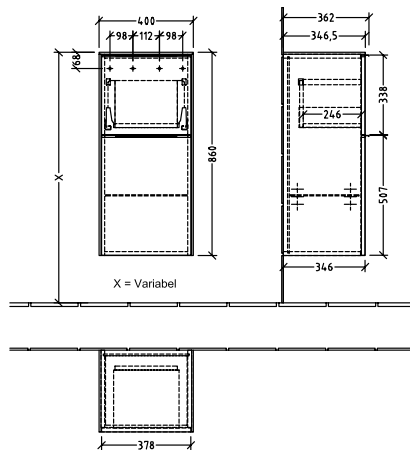

TEKNISKE TEGNINGER

C59501VQ

Subway 3.0 C5950Z	 Villeroy & Boch 1748
V01 / 10.11.2020