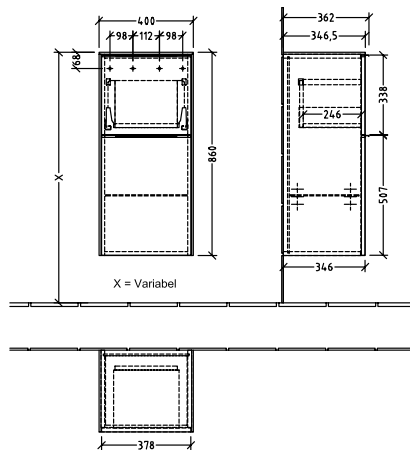

BADEROMSMØBLER SUBWAY 3.0

PRODUKTINFORMASJON

1 . POSITION

Artikkelnummer	C59501VR
Artikkeltittel	Villeroy & Boch Subway 3.0 Sideskap, 1 uttrekkbart rom, 1 dør, 400 x 860 x 362 mm, Graphite / Graphite
Produktbetegnelse	Sideskap
Kolleksjon	Subway 3.0
PROJECTS	DESIGN
Montering/monteringstype	veggmontert
Åpningstype	1 uttrekkbart rom, 1 dør
Dørhengsel	hengsler på høyre side
Utstyr	1 x dør , 1 x uttrekksdel 1 x glasshyll
Leveringsomfang	1 x sideskap , 1 x festesett
Bestillingsinformasjon	Det er ikke alltid mulig å kansellere eller endre bestillinger!
Dybde i mm	362
Bredde i mm	400
Høyde i mm	860
Dybde med håndtak mm	362
Dybde uten håndtak mm	346
Vekt i kg	31,28
ekspressleveranse	Nei
Funksjon	med myk lukning
Frontens materiale	Sponplate
Frontens overflate	Maling
Innfatningens materiale	Sponplate
Innfatningens overflate	Maling
Dekkpanelets materiale	Sponplate
Annet materiale	Håndtak: Aluminium
Andre overflater	Håndtak: Maling, matt
Håndtakstype	Håndtak
EAN-nummer	4062373844519

FARGER

FARBEBETEGNELSE

Graphite

FARBEBETEGNELSE PÅ DEKKPANEL

Graphite

TEKNISKE TEGNINGER

C59501VR

Subway 3.0 C5950Z	 Villeroy & Boch 1748
V01 / 10.11.2020	