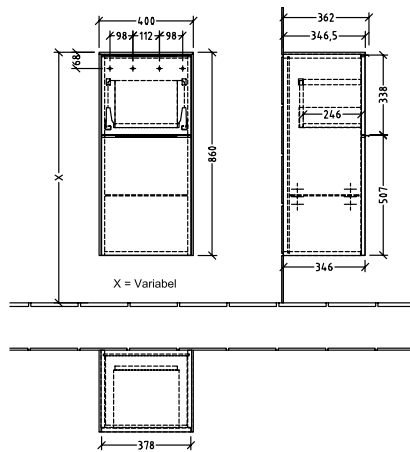

TEKNISKE TEGNINGER

C59501VH

Subway 3.0 C5950Z	 Villeroy & Boch 1748
V01 / 10.11.2020