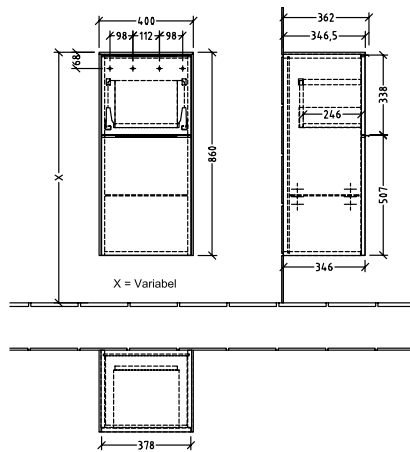

TEKNISKE TEGNINGER

C59500VE

Subway 3.0 C5950Z	 Villeroy & Boch 1748
V01 / 10.11.2020