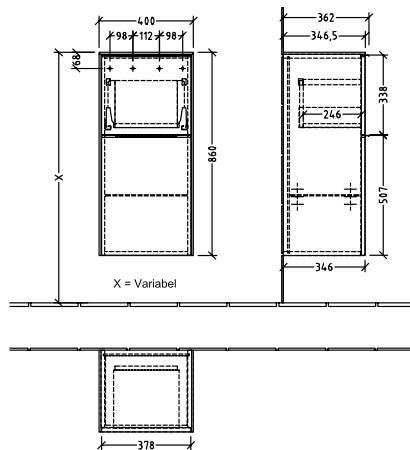

TEKNISKE TEGNINGER

C59502VM

Subway 3.0 C5950Z	 Villeroy & Boch 1748
V01 / 10.11.2020