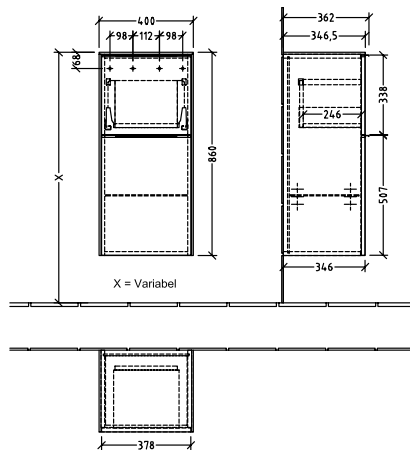

TEKNISKE TEGNINGER

C59500RK

Subway 3.0 C5950Z	 Villeroy & Boch 1748
V01 / 10.11.2020