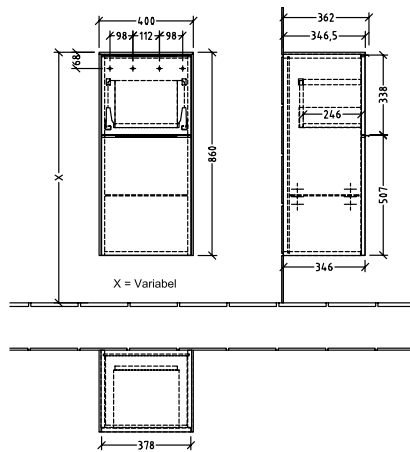

TEKNISKE TEGNINGER

C59500VQ

Subway 3.0 C5950Z	 Villeroy & Boch 1748
V01 / 10.11.2020