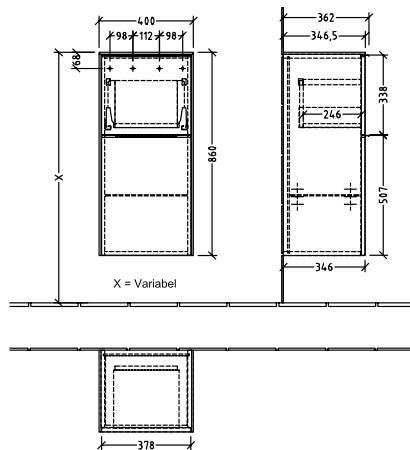

TEKNISKE TEGNINGER

C59500VR

Subway 3.0 C5950Z	 Villeroy & Boch 1748
V01 / 10.11.2020