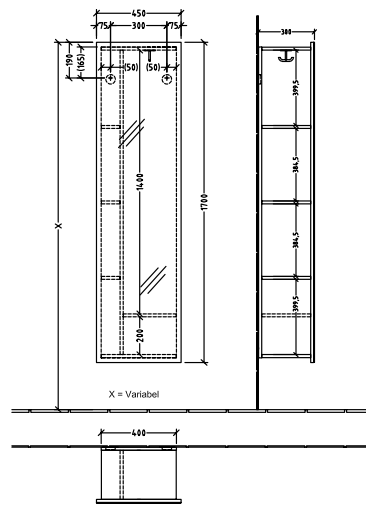

BADEROMSMØBLER SUBWAY 3.0

PRODUKTINFORMASJON

1 . POSITION

Artikkelnummer	C59600VF
Artikkeltittel	Villeroy & Boch Subway 3.0 Speilhylle, 450 x 1700 x 300 mm
Produktbetegnelse	Speilhylle
Kolleksjon	Subway 3.0
PROJECTS	 PREMIUM
Montering/monteringstype	veggmontert
Utstyr	1 x kleskroker , 3 x faste hyller
Leveringsomfang	1 x speilhylle , 1 x festesett
Dybde i mm	300
Bredde i mm	450
Høyde i mm	1700
Vekt i kg	31,60
ekspressleveranse	Nei
Frontens materiale	speilglass
Frontens overflate	Speilglass
Innfatningens materiale	Sponplate
Innfatningens overflate	Maling
EAN-nummer	4062373844724

FARGE

FARBEBETEGNELSE

Pure White

TEKNISKE TEGNINGER

C59600VF

Subway 3.0 C59600	 Villeroy & Boch 1748
V01 / 10.11.2020	