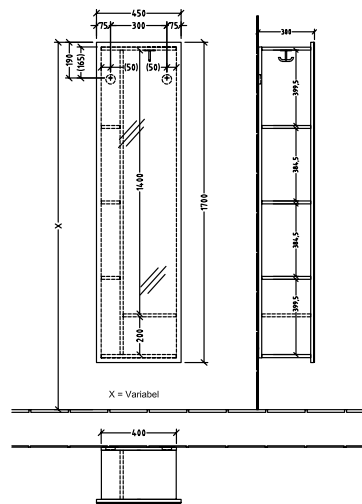

BADEROMSMØBLER SUBWAY 3.0

PRODUKTINFORMASJON

1 . POSITION

Artikkelnummer	C59600VR
Artikkeltittel	Villeroy & Boch Subway 3.0 Speilhylle, 450 x 1700 x 300 mm
Produktbetegnelse	Speilhylle
Kolleksjon	Subway 3.0
PROJECTS	 PREMIUM
Montering/monteringstype	veggmontert
Utstyr	1 x kleskroker , 3 x faste hyller
Leveringsomfang	1 x speilhylle , 1 x festesett
Dybde i mm	300
Bredde i mm	450
Høyde i mm	1700
Vekt i kg	31,60
ekspressleveranse	Nei
Frontens materiale	speilglass
Frontens overflate	Speilglass
Innfatningens materiale	Sponplate
Innfatningens overflate	Maling
EAN-nummer	4062373844779

FARGE

FARBEBETEGNELSE

Graphite

TEKNISKE TEGNINGER

C59600VR

Subway 3.0 C59600	 Villeroy & Boch 1748
V01 / 10.11.2020	