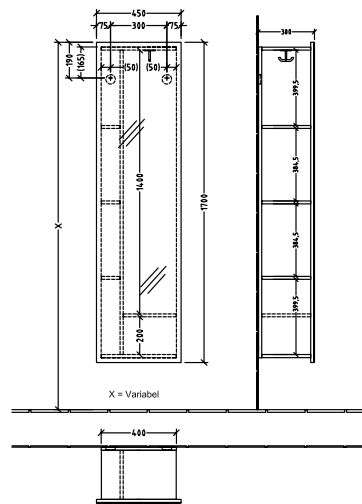

TEKNISKE TEGNINGER

C59600RH

Subway 3.0 C59600	 Villeroy & Boch 1748
V01 / 10.11.2020