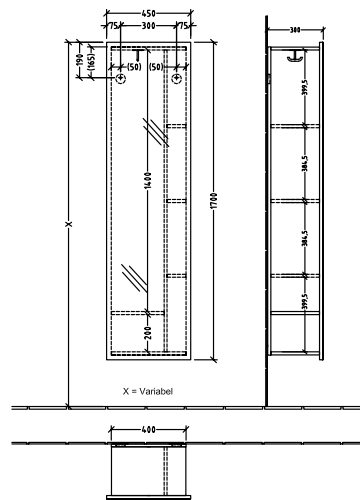

BADEROMSMØBLER SUBWAY 3.0

PRODUKTINFORMASJON

1 . POSITION

| | |
|--------------------------|---|
| Artikkelnummer | C59700VM |
| Artikkeltittel | Villeroy & Boch Subway 3.0 Speilhylle, 450 x 1700 x 300 mm |
| Produktbetegnelse | Speilhylle |
| Kolleksjon | Subway 3.0 |
| PROJECTS |  PREMIUM |
| Montering/monteringstype | veggmontert |
| Utstyr | 1 x kleskroker , 3 x faste hyller |
| Leveringsomfang | 1 x speilhylle , 1 x festesett |
| Dybde i mm | 300 |
| Bredde i mm | 450 |
| Høyde i mm | 1700 |
| Vekt i kg | 31,60 |
| ekspressleveranse | Nei |
| Frontens materiale | speilglass |
| Frontens overflate | Speilglass |
| Innfatningens materiale | Sponplate |
| Innfatningens overflate | Maling |
| EAN-nummer | 4062373844854 |

FARGE

FARBEBETEGNELSE

Taupe

TEKNISKE TEGNINGER

C59700VM

| | |
|----------------------|---|
| Subway 3.0 C59700 |  Villeroy & Boch 1748 |
| V01 / 10.11.2020 | |