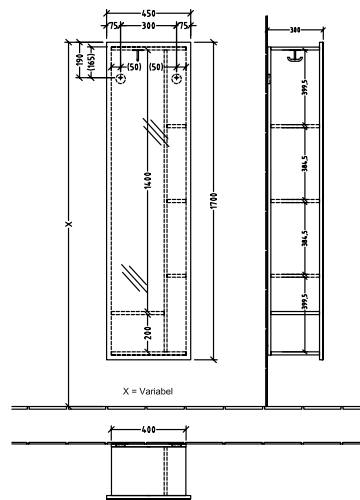

TEKNISKE TEGNINGER

C59700VN

Subway 3.0 C59700	 Villeroy & Boch 1748
V01 / 10.11.2020