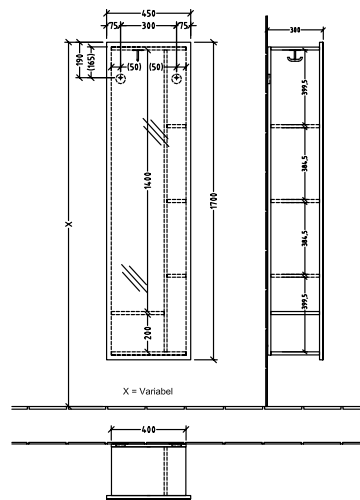

TEKNISKE TEGNINGER

C59700VR

Subway 3.0 C59700	 Villeroy & Boch 1748
V01 / 10.11.2020