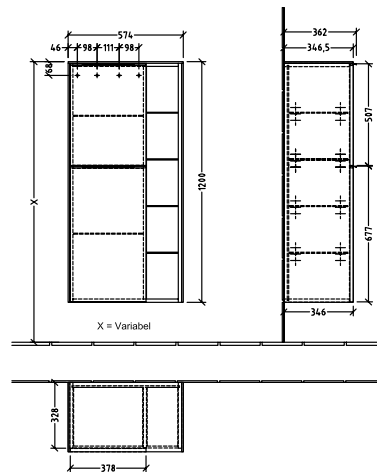

BADEROMSMØBLER SUBWAY 3.0

PRODUKTINFORMASJON

1 . POSITION

Artikkelnummer	C59801VL
Artikkeltittel	Villeroy & Boch Subway 3.0 Middels høyskap, 2 dører, 574 x 1200 x 362 mm, Volcano Black / Volcano Black
Produktbetegnelse	Middels høyskap
Kolleksjon	Subway 3.0
PROJECTS	DESIGN
Montering/monteringstype	veggmontert
Åpningstype	2 dører
Dørhengsel	hengsler på venstre side
Utstyr	2 x dører , 1x åpent rom til høyre 6 x glasshyller
Leveringsomfang	1 x Middels høyskap , 1 x festesett
Posisjon til hylleenhet	høyre
Bestillingsinformasjon	Det er ikke alltid mulig å kansellere eller endre bestillinger!
Dybde i mm	362
Bredde i mm	574
Høyde i mm	1200
Dybde med håndtak mm	362
Dybde uten håndtak mm	346
Vekt i kg	36,80
ekspressleveranse	Nei
Funksjon	med myk lukning
Frontens materiale	Sponplate
Frontens overflate	Maling
Innfatningens materiale	Sponplate
Innfatningens overflate	Maling
Dekkpanelets materiale	Sponplate
Annet materiale	Håndtak: Aluminium
Andre overflater	Håndtak: Maling, matt
Håndtakstype	Håndtak
EAN-nummer	4062373844953

FARGER

FARGEBETEGNELSE

Volcano Black

FARGEBETEGNELSE PÅ DEKKPANEL

Volcano Black

TEKNISKE TEGNINGER

C59801VL

Subway 3.0 C5980Z	 Villeroy & Boch 1748
V01 / 10.11.2020	