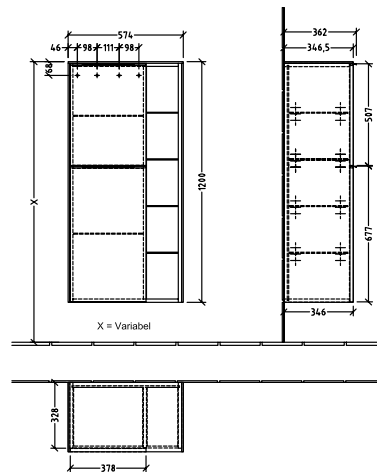

TEKNISKE TEGNINGER

C59801VN

Subway 3.0 C5980Z	
V01 / 10.11.2020