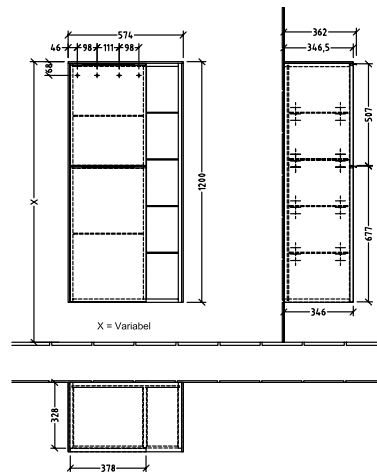

BADEROMSMØBLER SUBWAY 3.0

PRODUKTINFORMASJON

1 . POSITION

Artikkelnummer	C59801VR
Artikkeltittel	Villeroy & Boch Subway 3.0 Middels høyskap, 2 dører, 574 x 1200 x 362 mm, Graphite / Graphite
Produktbetegnelse	Middels høyskap
Kolleksjon	Subway 3.0
PROJECTS	DESIGN
Montering/monteringstype	veggmontert
Åpningstype	2 dører
Dørhengsel	hengsler på venstre side
Utstyr	2 x dører , 1x åpent rom til høyre 6 x glasshyller
Leveringsomfang	1 x Middels høyskap , 1 x festesett
Posisjon til hylleenhet	høyre
Bestillingsinformasjon	Det er ikke alltid mulig å kansellere eller endre bestillinger!
Dybde i mm	362
Bredde i mm	574
Høyde i mm	1200
Dybde med håndtak mm	362
Dybde uten håndtak mm	346
Vekt i kg	36,80
ekspressleveranse	Nei
Funksjon	med myk lukning
Frontens materiale	Sponplate
Frontens overflate	Maling
Innfatningens materiale	Sponplate
Innfatningens overflate	Maling
Dekkpanelets materiale	Sponplate
Annet materiale	Håndtak: Aluminium
Andre overflater	Håndtak: Maling, matt
Håndtakstype	Håndtak
EAN-nummer	4062373844991

FARGER

FARBEBETEGNELSE

Graphite

FARBEBETEGNELSE PÅ DEKKPANEL

Graphite

TEKNISKE TEGNINGER

C59801VR

Subway 3.0 C5980Z	 Villeroy & Boch 1748
V01 / 10.11.2020	