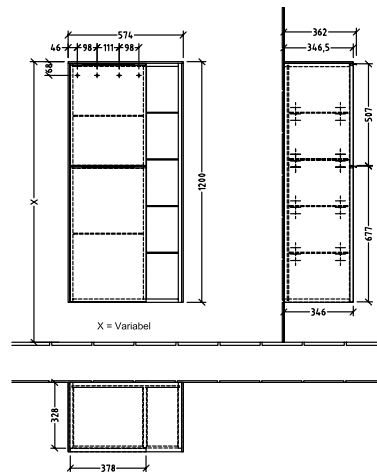

TEKNISKE TEGNINGER

C59801VH

Subway 3.0 C5980Z	
V01 / 10.11.2020