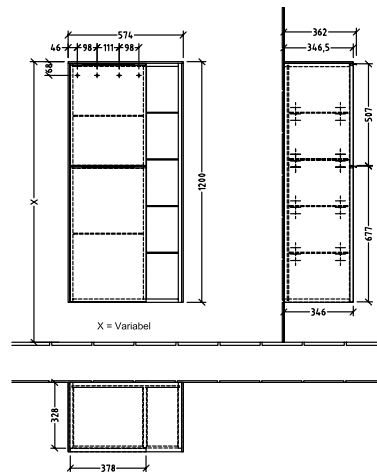

TEKNISKE TEGNINGER

C59801RH

Subway 3.0 C5980Z	 Villeroy & Boch 1748
V01 / 10.11.2020