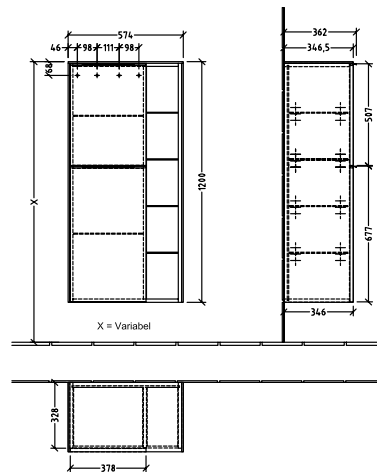

BADEROMSMØBLER SUBWAY 3.0

PRODUKTINFORMASJON

1 . POSITION

Artikkelnummer	C59800VL
Artikkeltittel	Villeroy & Boch Subway 3.0 Middels høyskap, 2 dører, 574 x 1200 x 362 mm, Volcano Black / Volcano Black
Produktbetegnelse	Middels høyskap
Kolleksjon	Subway 3.0
PROJECTS	DESIGN
Montering/monteringstype	veggmontert
Åpningstype	2 dører
Dørhengsel	hengsler på venstre side
Utstyr	2 x dører , 1x åpent rom til høyre 6 x glasshyller
Leveringsomfang	1 x Middels høyskap , 1 x festesett
Posisjon til hylleenhet	høyre
Bestillingsinformasjon	Det er ikke alltid mulig å kansellere eller endre bestillinger!
Dybde i mm	362
Bredde i mm	574
Høyde i mm	1200
Dybde med håndtak mm	362
Dybde uten håndtak mm	346
Vekt i kg	36,80
ekspressleveranse	Nei
Funksjon	med myk lukning
Frontens materiale	Sponplate
Frontens overflate	Maling
Innfatningens materiale	Sponplate
Innfatningens overflate	Maling
Dekkpanelets materiale	Sponplate
Annet materiale	Håndtak: Aluminium
Andre overflater	Håndtak: blank
Håndtakstype	Håndtak
EAN-nummer	4062373845066

FARGER

FARGEBETEGNELSE

Volcano Black

FARGEBETEGNELSE PÅ DEKKPANEL

Volcano Black

TEKNISKE TEGNINGER

C59800VL

Subway 3.0 C5980Z	
V01 / 10.11.2020	