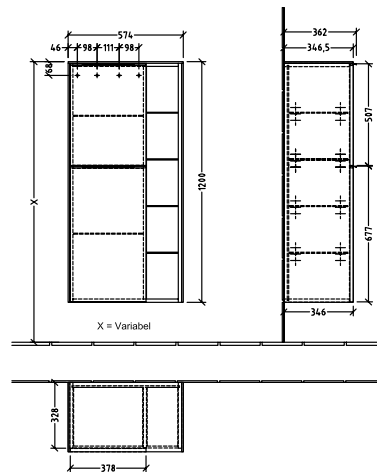

TEKNISKE TEGNINGER

C59802VQ

Subway 3.0 C59802	 Villeroy & Boch 1748
V01 / 10.11.2020