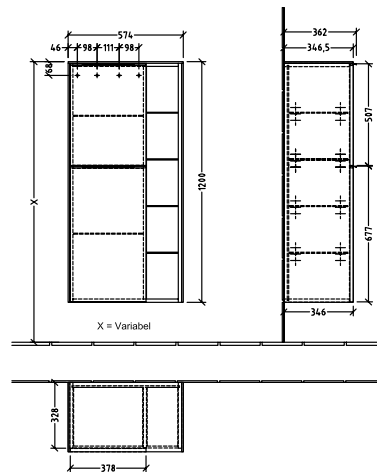

TEKNISKE TEGNINGER

C59800VM

Subway 3.0 C5980Z	
V01 / 10.11.2020