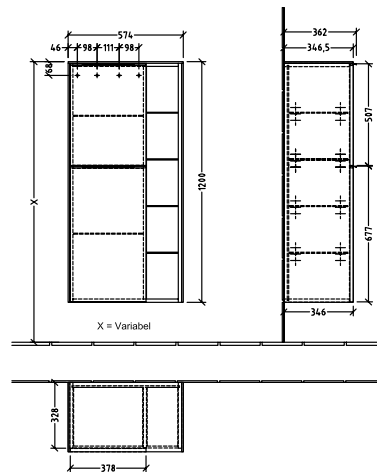

BADEROMSMØBLER SUBWAY 3.0

PRODUKTINFORMASJON

1 . POSITION

Artikkelnummer	C59800VN
Artikkeltittel	Villeroy & Boch Subway 3.0 Middels høyskap, 2 dører, 574 x 1200 x 362 mm, Cashmere Grey / Cashmere Grey
Produktbetegnelse	Middels høyskap
Kolleksjon	Subway 3.0
PROJECTS	DESIGN
Montering/monteringstype	veggmontert
Åpningstype	2 dører
Dørhengsel	hengsler på venstre side
Utstyr	2 x dører , 1x åpent rom til høyre 6 x glasshyller
Leveringsomfang	1 x Middels høyskap , 1 x festesett
Posisjon til hylleenhet	høyre
Bestillingsinformasjon	Det er ikke alltid mulig å kansellere eller endre bestillinger!
Dybde i mm	362
Bredde i mm	574
Høyde i mm	1200
Dybde med håndtak mm	362
Dybde uten håndtak mm	346
Vekt i kg	36,80
ekspressleveranse	Nei
Funksjon	med myk lukning
Frontens materiale	Sponplate
Frontens overflate	Maling
Innfatningens materiale	Sponplate
Innfatningens overflate	Maling
Dekkpanelets materiale	Sponplate
Annet materiale	Håndtak: Aluminium
Andre overflater	Håndtak: blank
Håndtakstype	Håndtak
EAN-nummer	4062373845165

FARGER

FARGEBETEGNELSE

Cashmere Grey

FARGEBETEGNELSE PÅ DEKKPANEL

Cashmere Grey

TEKNISKE TEGNINGER

C59800VN

Subway 3.0 C5980Z	 Villeroy & Boch 1748
V01 / 10.11.2020	