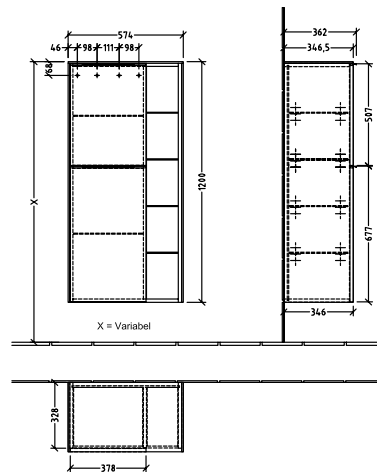

BADEROMSMØBLER SUBWAY 3.0

PRODUKTINFORMASJON

1 . POSITION

Artikkelnummer	C59800VR
Artikkeltittel	Villeroy & Boch Subway 3.0 Middels høyskap, 2 dører, 574 x 1200 x 362 mm, Graphite / Graphite
Produktbetegnelse	Middels høyskap
Kolleksjon	Subway 3.0
PROJECTS	DESIGN
Montering/monteringstype	veggmontert
Åpningstype	2 dører
Dørhengsel	hengsler på venstre side
Utstyr	2 x dører , 1x åpent rom til høyre 6 x glasshyller
Leveringsomfang	1 x Middels høyskap , 1 x festesett
Posisjon til hylleenhet	høyre
Bestillingsinformasjon	Det er ikke alltid mulig å kansellere eller endre bestillinger!
Dybde i mm	362
Bredde i mm	574
Høyde i mm	1200
Dybde med håndtak mm	362
Dybde uten håndtak mm	346
Vekt i kg	36,80
ekspressleveranse	Nei
Funksjon	med myk lukning
Frontens materiale	Sponplate
Frontens overflate	Maling
Innfatningens materiale	Sponplate
Innfatningens overflate	Maling
Dekkpanelets materiale	Sponplate
Annet materiale	Håndtak: Aluminium
Andre overflater	Håndtak: blank
Håndtakstype	Håndtak
EAN-nummer	4062373845189

FARGER

FARBEBETEGNELSE

Graphite

FARBEBETEGNELSE PÅ DEKKPANEL

Graphite

TEKNISKE TEGNINGER

C59800VR

Subway 3.0 C5980Z	 Villeroy & Boch 1748
V01 / 10.11.2020	