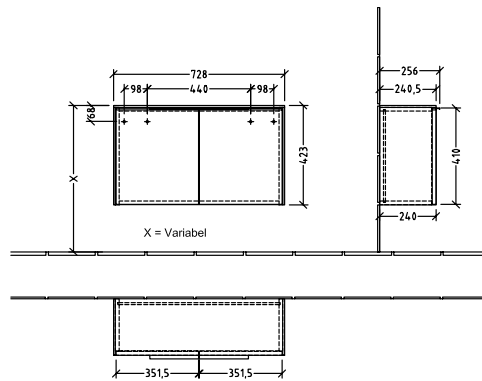

TEKNISKE TEGNINGER

C60001VE

Subway 3.0 C6000Z	 Villeroy & Boch 1748
V01 / 10.11.2020