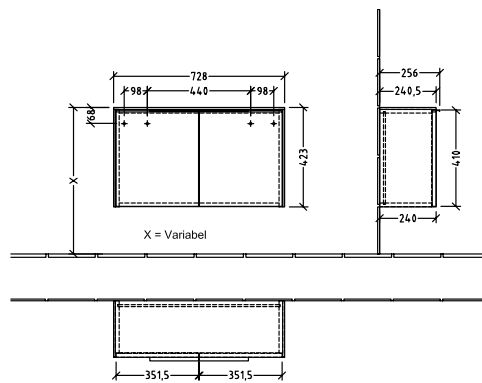

TEKNISKE TEGNINGER

C60001VM

Subway 3.0 C6000Z	 Villeroy & Boch 1748
V01 / 10.11.2020