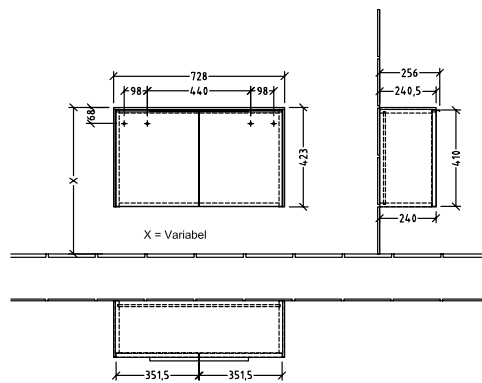

TEKNISKE TEGNINGER

C60001VR

Subway 3.0 C6000Z	 Villeroy & Boch 1748
V01 / 10.11.2020