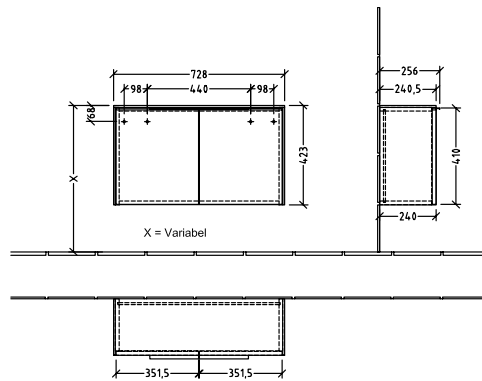

TEKNISKE TEGNINGER

C60001RH

Subway 3.0 C6000Z	 Villeroy & Boch 1748
V01 / 10.11.2020