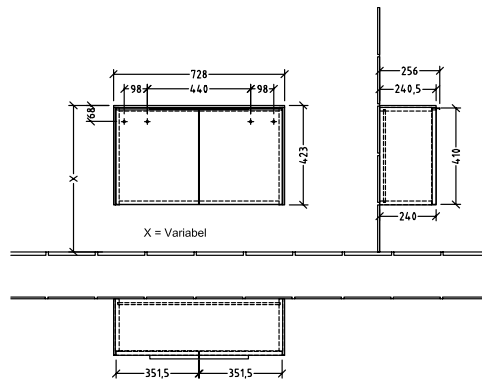

TEKNISKE TEGNINGER

C60000VL

Subway 3.0 C6000Z	 Villeroy & Boch 1748
V01 / 10.11.2020