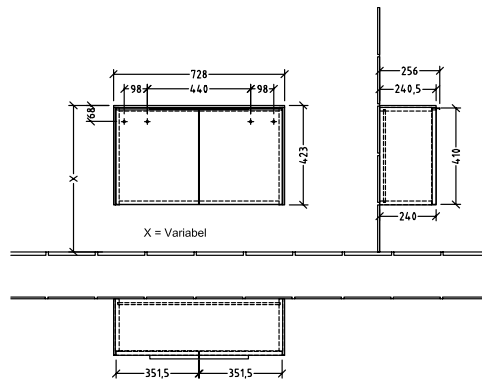

TEKNISKE TEGNINGER

C60002VM

Subway 3.0 C6000Z	 Villeroy & Boch 1748
V01 / 10.11.2020