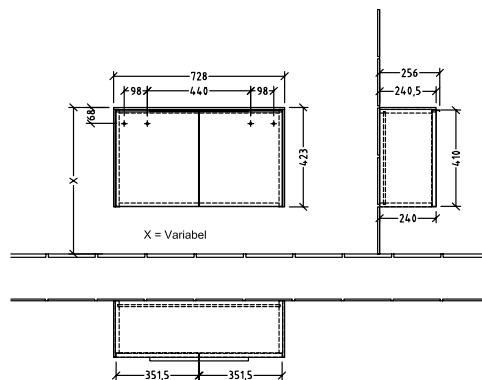

TEKNISKE TEGNINGER

C60002VQ

Subway 3.0 C6000Z	 Villeroy & Boch 1748
V01 / 10.11.2020