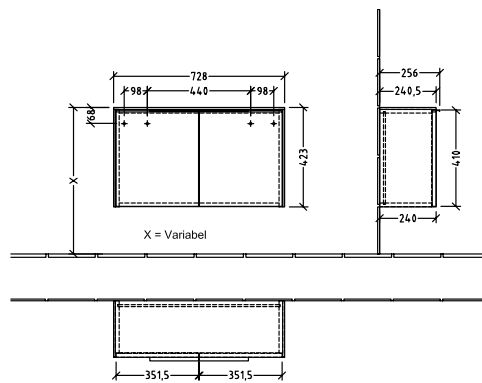

TEKNISKE TEGNINGER

C60002VR

Subway 3.0 C6000Z	 Villeroy & Boch 1748
V01 / 10.11.2020