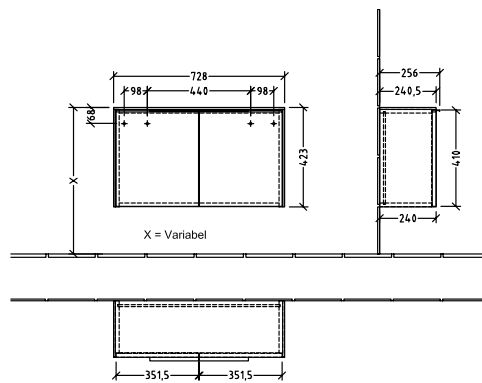

TEKNISKE TEGNINGER

C60000VR

Subway 3.0 C6000Z	 Villeroy & Boch 1748
V01 / 10.11.2020